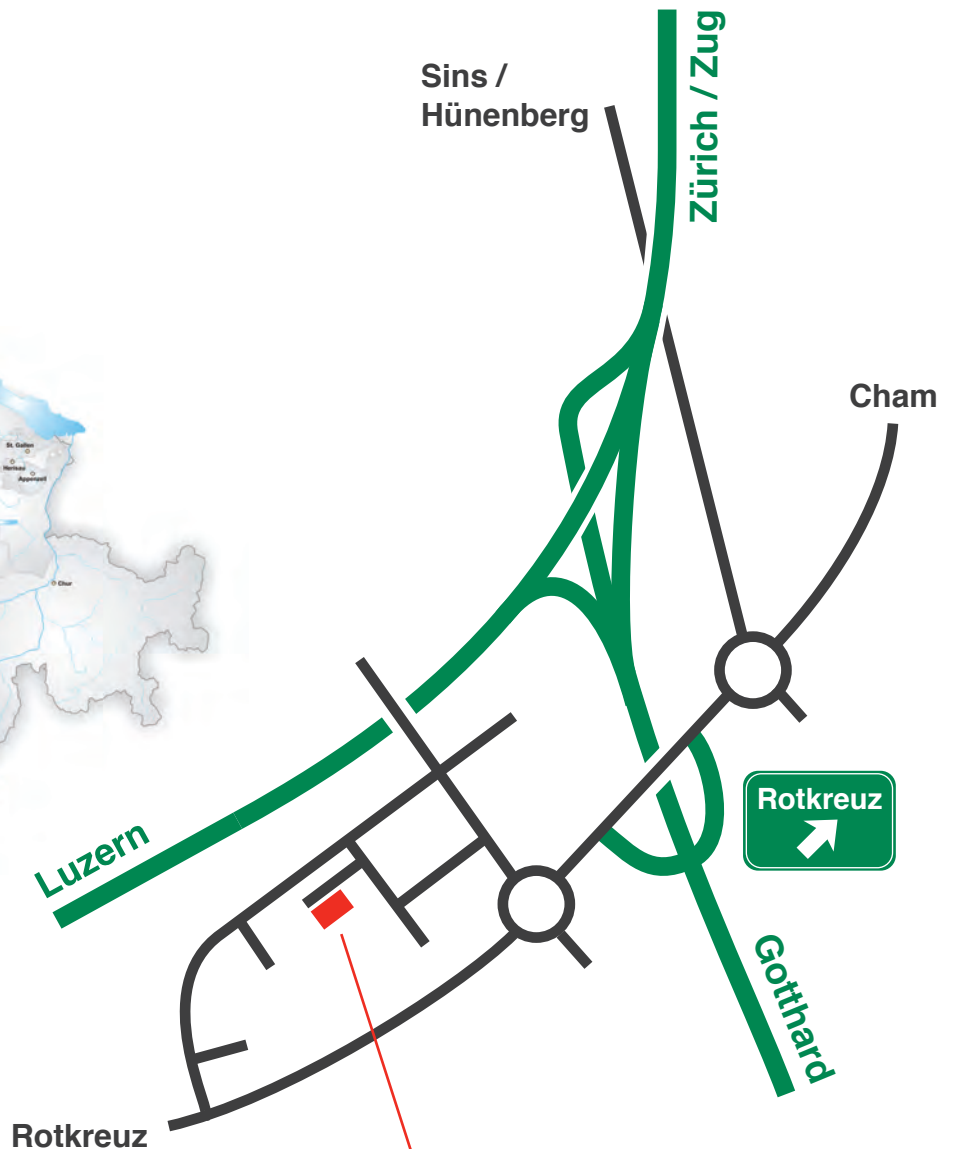

BESCHRIFTUNGEN ALLER ART

gdsdesign.ch

Anfahrtsplan GDS Graphic Design Services AG

GDS Graphic Design Services AG
Lettenstrasse 11
6343 Rotkreuz

Telefon 041 790 51 05

Von Basel / Bern
Autobahn Richtung Luzern,
Verzweigung Rotsee / Richtung Zug
Ausfahrt Rotkreuz

Von Zürich
Autobahn Richtung Luzern
Ausfahrt Rotkreuz

GDS Graphic Design Services AG

Ausfahrt Rotkreuz / Richtung Rotkreuz.
Beim Kreisell rechts / Industrie Letten.
Strassenverlauf folgen / Linkskurve
1. Einfahrt links / rechts in Parkplatz